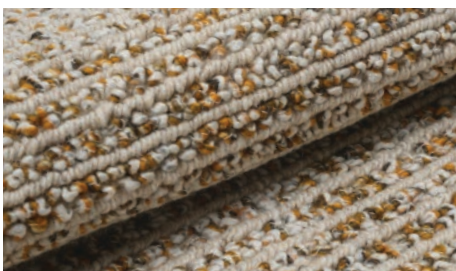

**HUNTER
DIJON**

Hand Woven - Low Pile

160cm x 230cm · JRC007A1
200cm x 300cm · JRC007A2
300cm x 400cm · JRC007A3

**HUNTER
FRESH MOSS**

Hand Woven - Low Pile

160cm x 230cm · JRC007B1
200cm x 300cm · JRC007B2
300cm x 400cm · JRC007B3

**HUNTER
TERRACOTTA**

Hand Woven - Low Pile

160cm x 230cm · JRC007C1
200cm x 300cm · JRC007C2
300cm x 400cm · JRC007C3