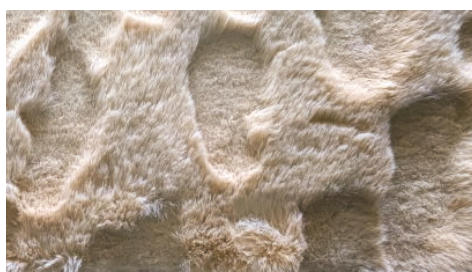

WADI
BEACH

Woven - Low Pile

160cm x 230cm · JSR001A1
190cm x 290cm · JSR001A2

WADI
GOLDEN SAND

Woven - Low Pile

160cm x 230cm · JSR001C1
190cm x 290cm · JSR001C2

WADI
MIST

Woven - Low Pile

160cm x 230cm · JSR001B1
190cm x 290cm · JSR001B2