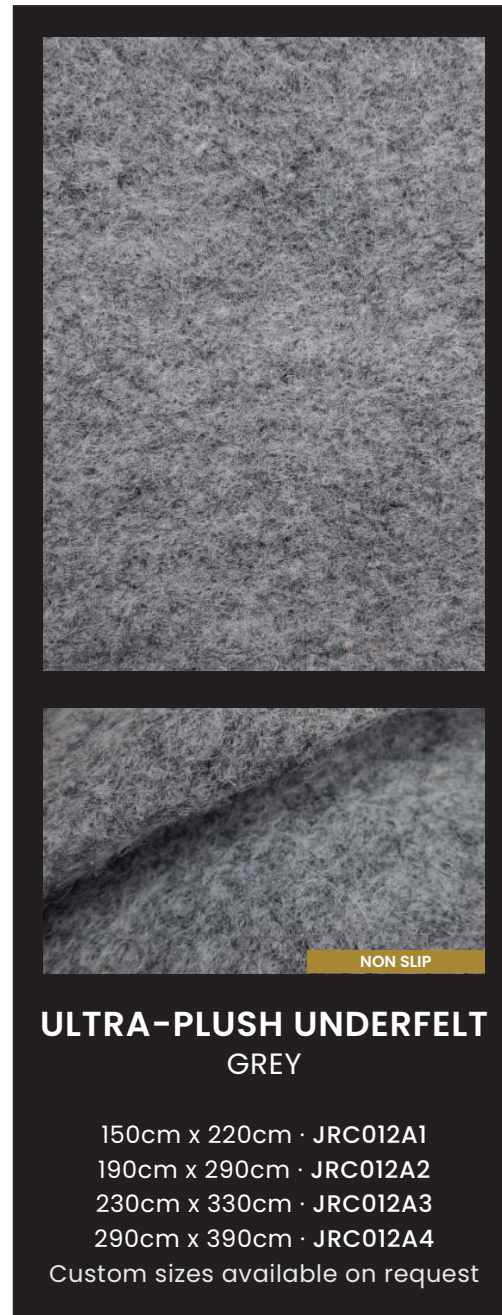

160cm x 230cm · JSR004B1
200cm x 300cm · JSR004B2

**SHEPHERD
TUSK**

Shaggy - High Pile

160cm x 230cm · JSR004A1
200cm x 300cm · JSR004A2

TEMPTATION
GREYSTONE

Shaggy - High Pile

160cm x 230cm · JBJ001B1
200cm x 300cm · JBJ001B2

TEMPTATION
STORM

Shaggy - High Pile

160cm x 230cm · JBJ001C1
200cm x 300cm · JBJ001C2

TEMPTATION
TOFFEE

Shaggy - High Pile

160cm x 230cm · JBJ001A1
200cm x 300cm · JBJ001A2

WAYFARER
CLOUD

Hand Woven - Low Pile