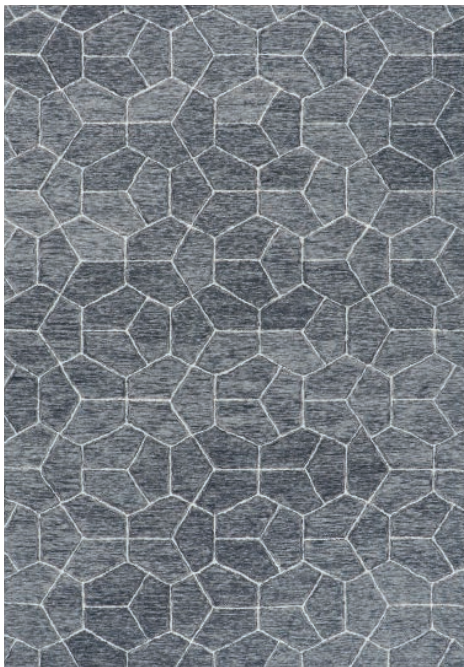

200cm x 300cm · JRC001A1
300cm x 400cm · JRC001A2

SOCIALITE
HONEYCOMBE

Hand Woven - Medium Pile

240cm x 340cm · JBJ007A1

NATURAL FIBRE RUGS

SH

BABYLON
THUNDER

Hand Woven - Low Pile