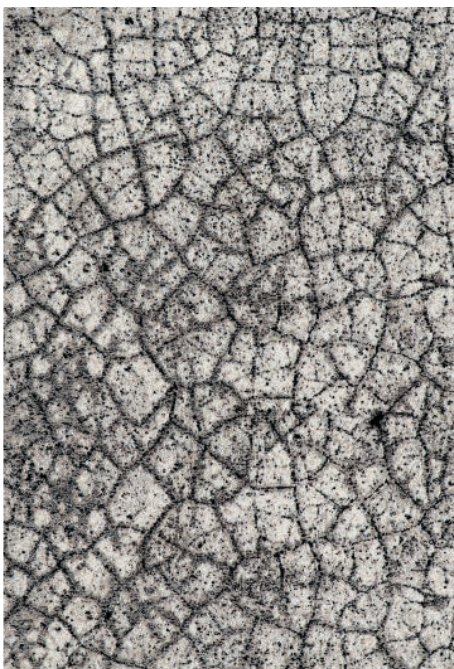

ABSTRACT RUGS

SH

AFFECTION
CHINCHILLA

Woven - Low Pile

160cm x 230cm · JBJ005B1
240cm x 340cm · JBJ005B2

AFFECTION
MIRAGE

Woven - Low Pile

160cm x 230cm · JBJ005A1
240cm x 340cm · JBJ005A2

ALPINE
STONE

Woven - Low Pile

160cm x 230cm · JRC009A1
200cm x 300cm · JRC009A2

LYNX
GUNPOWDER

Woven - Medium Pile

160cm x 230cm · JBJ004A1
240cm x 340cm · JBJ004A2

LYNX
STONE

Woven - Medium Pile